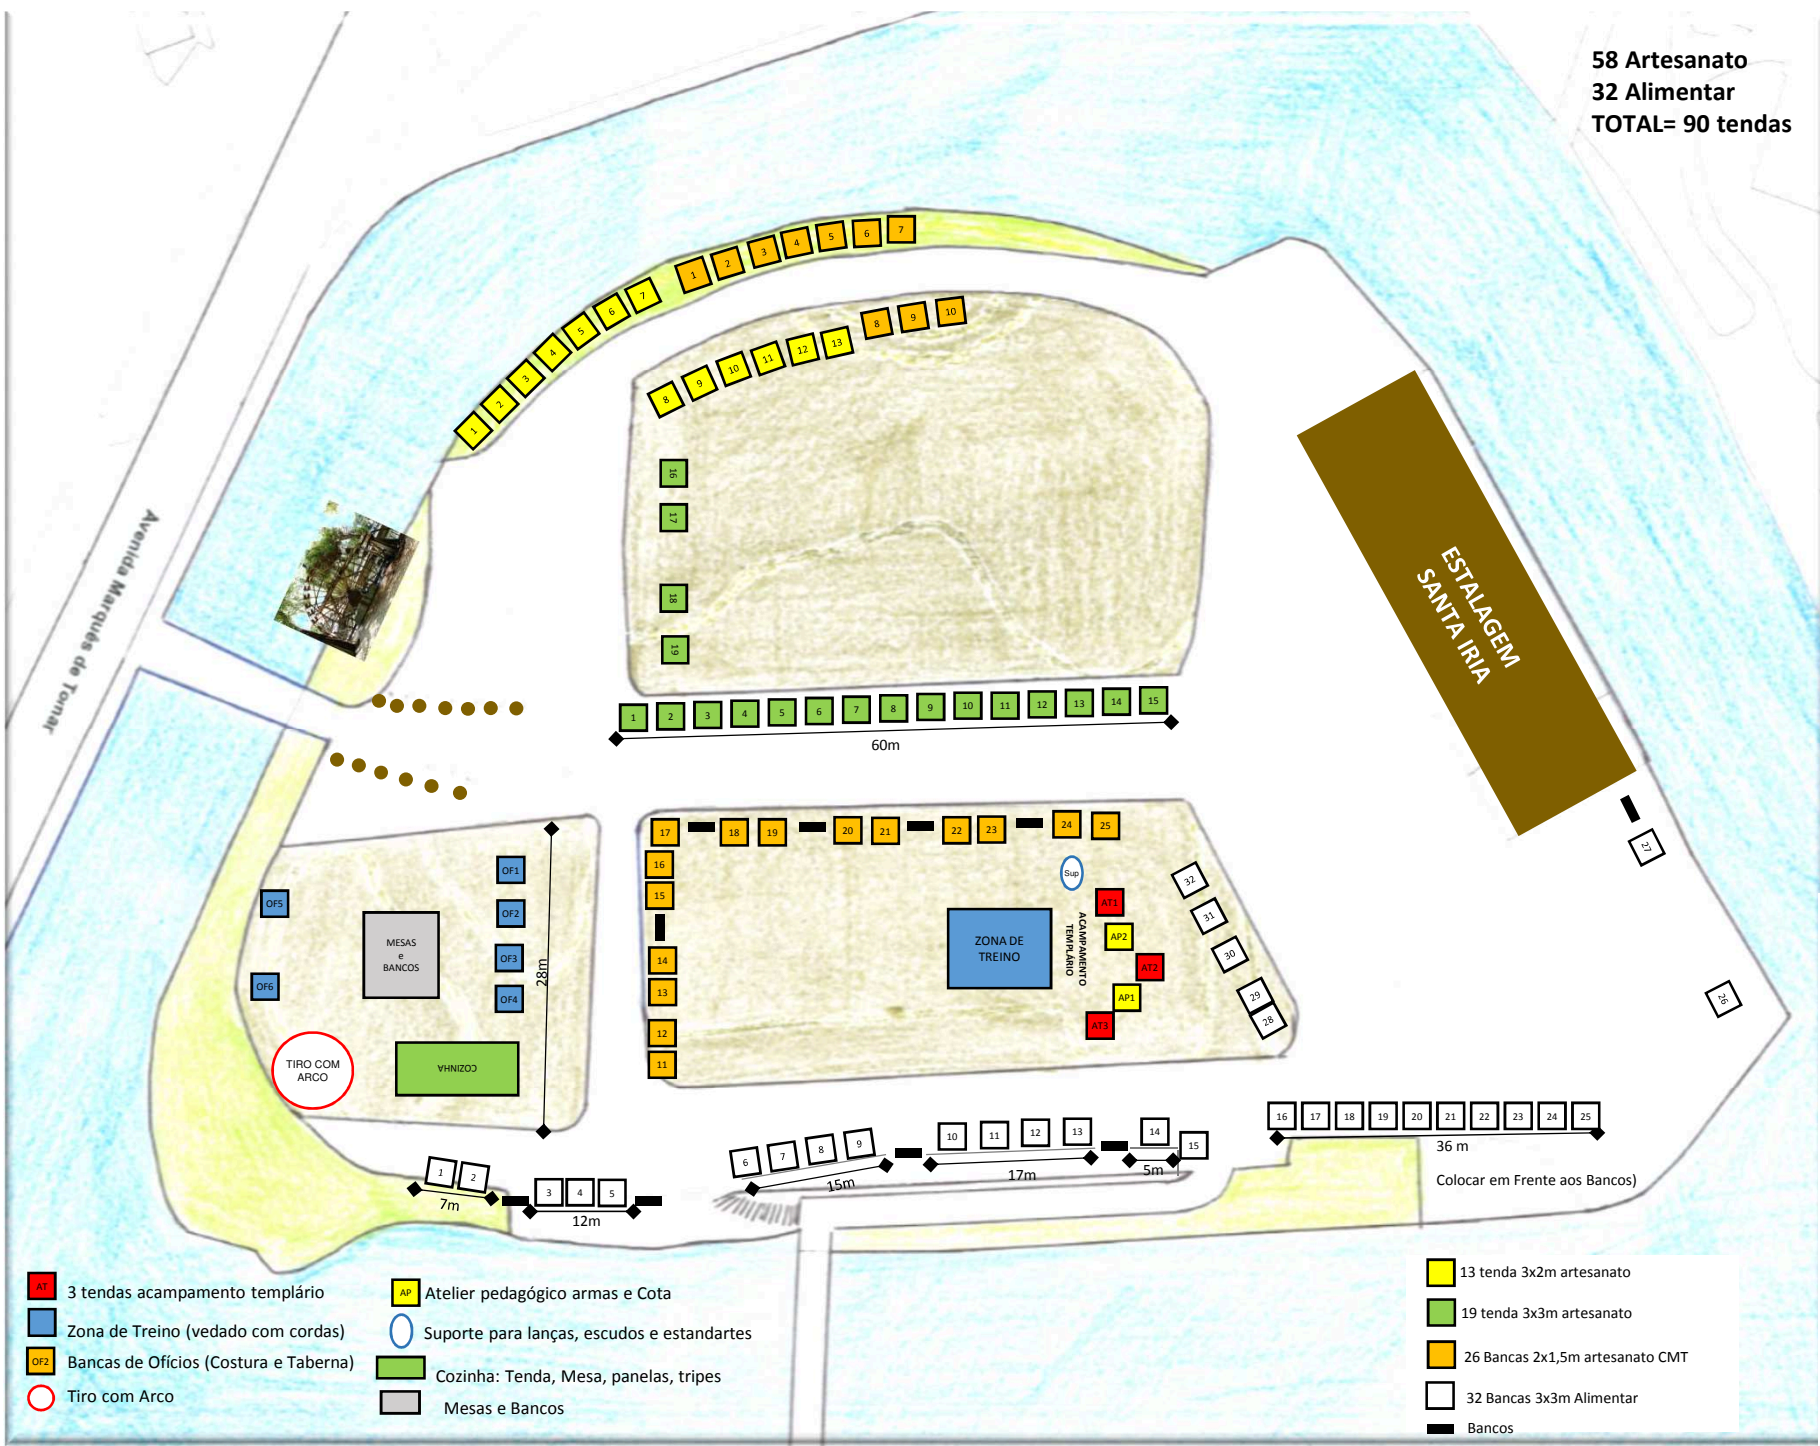

58 Artesanato
32 Alimentar
TOTAL= 90 tendas

Jardim do Mouchão

- 3 tendas acampamento templário
- Zona de Treino (vedado com cordas)
- Bancas de Ofícios (Costura e Taberna)
- Tiro com Arco
- AP Atelier pedagógico armas e Cota
- Suporte para lanças, escudos e estandartes
- Cozinha: Tenda, Mesa, panelas, tripes
- Mesas e Bancos

- 13 tenda 3x2m artesanato
- 19 tenda 3x3m artesanato
- 26 Bancas 2x1,5m artesanato CMT
- 32 Bancas 3x3m Alimentar
- Bancos

Colocar em Frente aos Bancos)